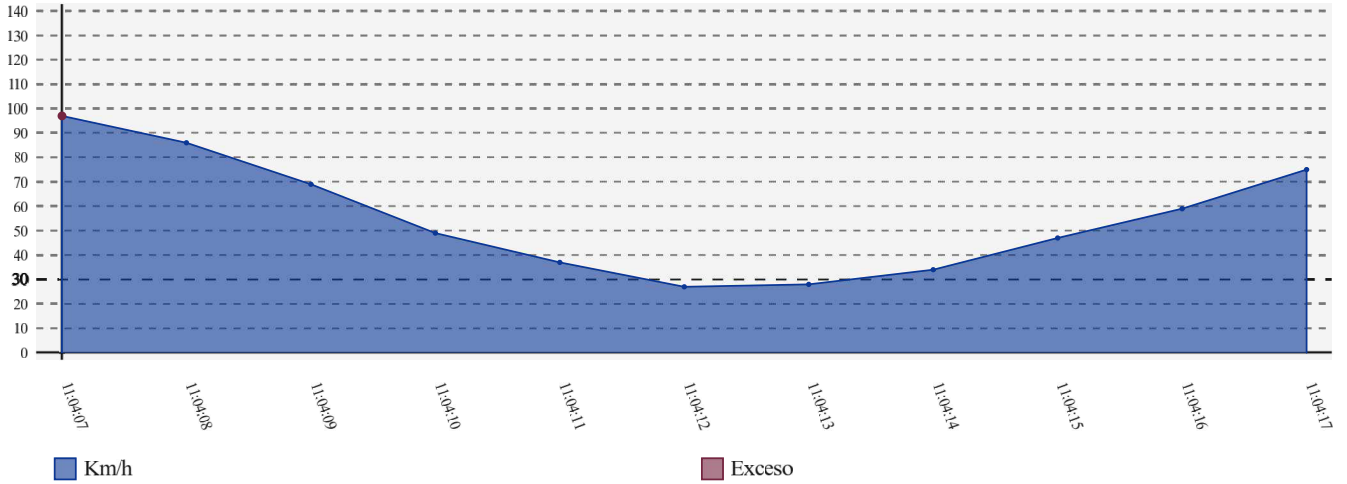

Informe Excesos de Velocidad:

(/crono/velocidad/detalle_exceso_velocidad?brand=fast&critério=fim&dorsal_id=2460332&duracion_impulso=150&impulso_instantaneo=&limite=30&max_min_zona=600&min_segs_exceso=0&nserie=11144&offset_fin=2&ofi

Participante	Entrada Zona	Salida Zona	Máximo Km/h	Hora Máximo	Promedio Km/h	Límite Km/h	Zona	Tipo
888 (RICARDO LOURENÇO - NELSON SILVA)	03/03/2024 11:04:05.0	03/03/2024 11:04:19.0	97	03/03/2024 11:04:07.0	55	30	4ª	SZ

Velocidad 888 (RICARDO LOURENÇO - NELSON SILVA)

Detalle:

Hora	Velocidad	Penalización
03/03/2024 11:04:07.0	97	360
	Total:	6' 00"